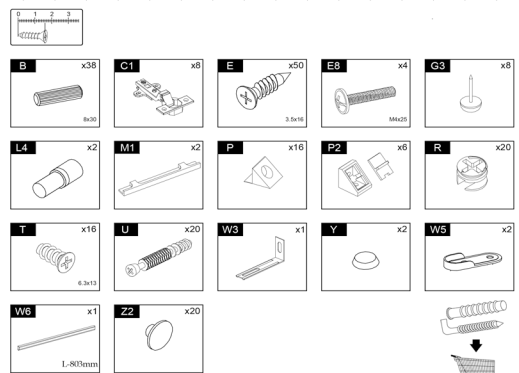

DELIS

Typ F

| | | | | | | |
|----|------|-------|----|---|------|-----|
| 1 | 521 | 65 | 16 | 1 | 1002 | 1/2 |
| 2 | 661 | 65 | 16 | 2 | 1001 | 1/2 |
| 3 | 521 | 65 | 16 | 1 | 1003 | 1/2 |
| 4 | 843 | 560 | 16 | 1 | 1005 | 1/2 |
| 5 | 843 | 560 | 16 | 1 | 1006 | 1/2 |
| 6 | 1905 | 558 | 16 | 1 | 1007 | 1/2 |
| 7 | 1905 | 558 | 16 | 1 | 1008 | 1/2 |
| 8 | 809 | 150 | 16 | 1 | 1012 | 1/2 |
| 9 | 809 | 520 | 16 | 1 | 1013 | 1/2 |
| 10 | 1919 | 411.5 | 3 | 2 | N/A | 1/2 |
| 11 | 1900 | 400 | 16 | 1 | 3008 | 2/2 |
| 12 | 1900 | 400 | 16 | 1 | 3009 | 2/2 |

2

3

4

5

6

7

8

9